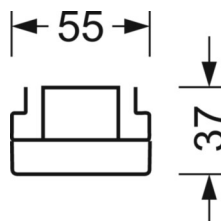

## Механика

цвет корпуса	белый стандартный для электротехники RAL 9016
размеры (LxWxH/DxH)	1531mm x 55mm x 37mm
вес (нетто)	1.9kg
Вид монтажа	сборка трековых систем, световая структура

## DEEP-LINK

<https://www.regiolum.de/ru/article/19482006110>

Ссылка	LED 10000lm 830
ηLB	100 %
Φ ↓/↑	98 % / 2 %
UGR поп./вдоль	23.7 / 24.0

размеры

---

L	1531 mm	Длина
B	55 mm	Ширина
H	37 mm	Высота

---