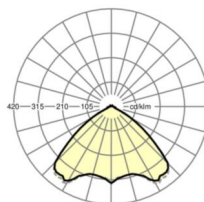

## Оптика

Оснастка	LED, цветопередача/оттенок света CRI ≥ 80 / 3000K
Допуск для координаты цветности (MacAdam)	3SDCM
Фотобиологическая безопасность (светильник)	RG1
Номинальный световой поток	9529lm
Срок службы LED	50000h L80/B10 (Tq 25°C)
светоотдача светильников	137lm/W
Угол излучения	105° (C0) / 105° (C90)
UGR поп./вдоль	23.7 / 24.0

## Механика

цвет корпуса	белый стандартный для электротехники RAL 9016
размеры (LxWxH/DxH)	1531mm x 55mm x 37mm
вес (нетто)	1.9kg
Вид монтажа	сборка трековых систем, световая структура

## DEEP-LINK

<https://www.regiolum.de/ru/article/19482006110>

Ссылка	LED 10000lm 830
ηLB	100 %
Φ ↓/↑	98 % / 2 %
UGR поп./вдоль	23.7 / 24.0

размеры

---

L	1531 mm	Длина
B	55 mm	Ширина
H	37 mm	Высота

---